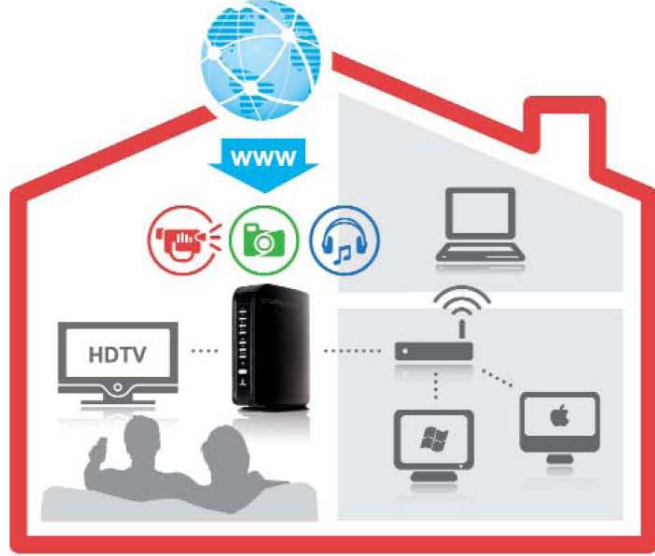

**KOLAY KULLANIMLI
UZAKTAN KUMANDA**

Film izleme

- » Parçaları kendi ağınızdan seçebilirsiniz
- » Hızla ileri, geri, duraklatma

Fotoğraf izleme

- » Slayt gösterileriniz müzikli izleyin

Müzik dinleme

- » Kişisel dinleme listelerinizi oluşturun

internet

- » YouTube, Flickr, RSS akışları gibi çevrim-içi sitelere erişmek için tıklayın.