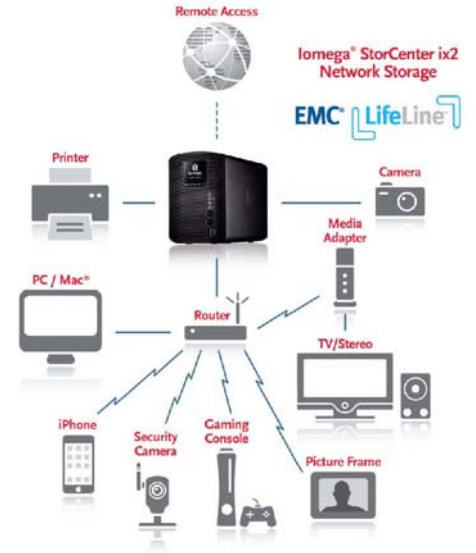

GÜÇLÜ VERİ KORUMASI

Şirket-sınıfında EMC depolama teknolojisi temeline dayalı Iomega Storcenter ix-200, kolay dosya paylaşımı, iSCSI blok erişimi ve iyileştirilmiş veri koruması için RAID 1 sağlar. Şirket kullanıcıları, KGK (=UPS) desteği, yazdırma sunucusu, klasör kotaları, aygıttan-aygıtta kopyalamada yeniden senkronizasyon ve işin kesintisizliği ve felaketlerden (çökmelerden) kurtarma gibi sağlam veri koruma özelliklerinden memnun olacaklardır. Son olarak, RSA® BSAFE® teknolojisi, kurulumları ve güncellemeleri korur.

İÇERİK PAYLAŞIMI

Kendi içerisine yerleşik medya sunucusu, StorCenter ix2-200'ü, bir multimedya bağlantı noktası haline getirir. İçeriğinizi basit bir şekilde saklayın ve yönetin – sonra dinleyin, izleyin ve dosyalarınıza, videolara, fotoğraflara ve müziğe ağınızın üzerindeki herhangi bir uyumlu cihazdan erişebilirsiniz. Artı, ağ oluşturulmuş PC, Mac ve Linux bilgisayarlar arasında dosyaların paylaşılması.

KULLANILMASI KOLAYDIR

Kullanması kolay dört adımda kurulum sihirbazı, ağ ayarlarınızı otomatik olarak algılar ve yapılandırmayı gerçekleştirir. Aynı zamanda, ileri düzeydeki kullanıcılar için, özelleştirme gereçleri de sağlanmıştır. Artı, basit ve içgüdüsel kullanıcı ara yüzü, bu ürünün kullanımını herkes için kolay hale getirir.