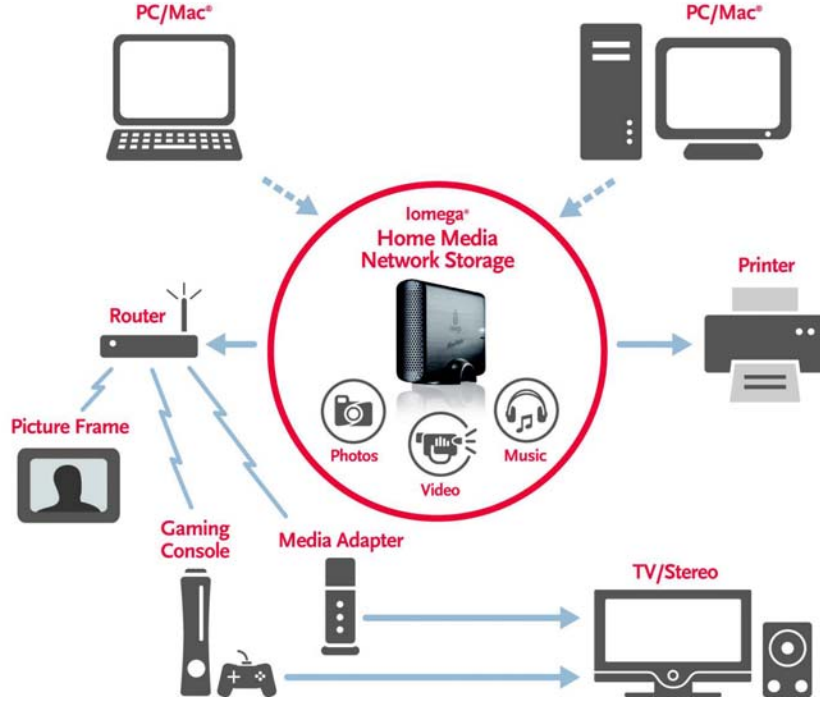

TÜM DOSYALARINIZI, FOTOĞRAFLARI, VİDEOLARI VE
MÜZİĞİ MERKEZİLEŞTİRİN – EVİNİZDEKİ TÜM
BİLGİSAYARLARINIZDAN – TÜMÜ TEK BİR YERDE!

İÇERİĞİ PAYLAŞIN

- » Sahip olduğunuz içeriğe bir internet bağlantısının olduğu her yerden uzaktan erişin
- » Kendinden yerleşik UPnP™ AV Medya sunucusu (DLNA®sertifikalı) ve iTunes™ Sunucusu, oyun konsolları, dijital resim çerçeveleri veya ağ oluşturulmuş TV'ler gibi bilgisayarlar ile herhangi diğer dijital medya uyumlandırıcıları arasında içeriğin kolaylıkla paylaşılmasına olanak verir.
- » Bir yazıcıyı ağınızın üzerindeki diğerleriyle paylaşın.
- » Uçtan-uca dosya paylaşımında Torrent karşıdan dosya yükleme olanağı

OTOMATİK VERİ KORUMASI

- » Hatıralarınızı ödül kazanmış EMC® Retrospect® yedekleme yazılımı kullanarak, dijital dosyalar şeklinde yedekleyerek güvence altına alın.
- » İlave bir koruma olarak da, dahil edilmiş 2GB ücretsiz Mozyhome™ Çevrim-içi yedekleme hizmeti kullanarak yedekleyin.
- » Depolama ve güvenlikte dünya lideri olan EMC tabanlı, EMC LifeLine™ Home, işletim sistemi ve uygulama suiti pakete dahil edilmiştir.

HIZLI VE GÜÇLÜ

- » Hızlı işlemci sayesinde, büyük medya dosyalarını hızla kaydedip erişebilirsiniz
- » Router'ınıza takılan Hızlı Gigabit Ethernet ağ bağlantısı
- » Energy Star adaptör, güç tüketiminizi azaltır.

Home Media

4,000,000 fotoğraf, 18,500 saat müzik ve 1,500 saat video* kaydedin

KOLAY VE GÜVENİLİR VERİ PAYLAŞIMI VE YEDEKLEMESİ

Evdeki bilgisayarlarınızın arasında fotoğraf, video ve müzik parçalarını Iomega® Ev medya Ağı Disk Sürücüsü, Gigabit Ethernet / USB 2.0 ile kolayca paylaşın. Bu aygıt, tüm dijital dosyalarınızı tek bir konumda saklamanıza ve bunları ağınızdaki bilgisayarlar arasında paylaşmanıza imkan veren, ev kullanıcısı açısından kullanması kolay, güçlü bir ağ depolaması sağlar. 500 GB ve 1TB kapasitelerde bulunmaktadır.