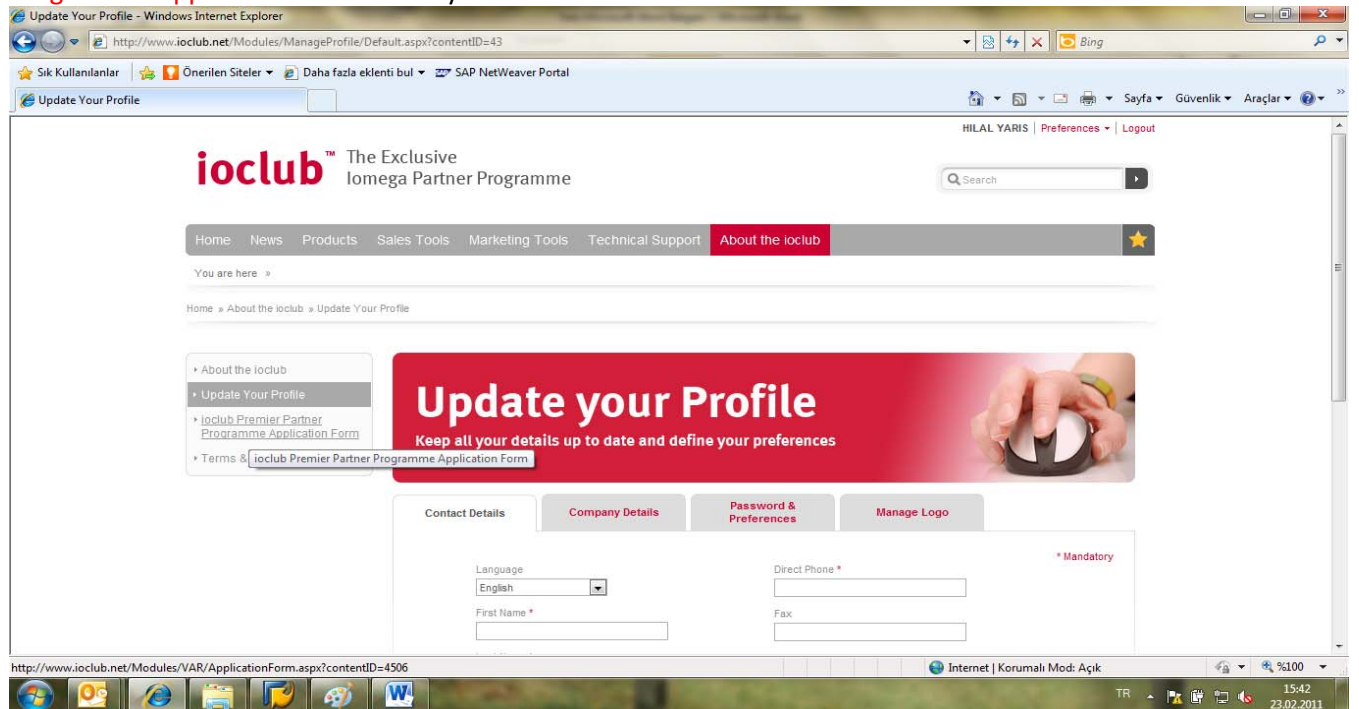

www.ioclub.net sitesine girip **Register Now** kısmının yönlendirmeleriyle siteye üye olduktan sonra aşağıdaki şekilde **Preferences** kısmının üstüne mouse ile gelindiğinde açılan kutudan **To See Your Full Profile click here** kısmına tıklayın.

Açılan (aşağıdaki) pencereden kırmızı resmin yan tarafındaki seçeneklerden **'ioclub Premier Partner Programme Application Form'** a tıklayın.

Açılan sayfada alt taraftaki istenen bilgilerden sırasıyla;